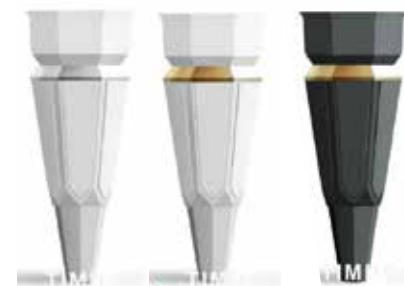

Артикул: T-401344 - T-401353, T-402456 - T-402461

Размеры: 190 мм

Цвет: белая, вставка хром; чёрная, вставка розовое золото; белая, вставка золото;белая / золото (низ); слоновая кость / золото (низ) вставка; чёрная/золото (низ), вставка золото;белая/хром (низ),вставка хром; чёрная / розовое золото (низ), вставка розовое золото; орех светлый с тиснением / золото (низ); орех с тиснением/ золото (низ), вставка золото

Кол-во упаковки: 96-147